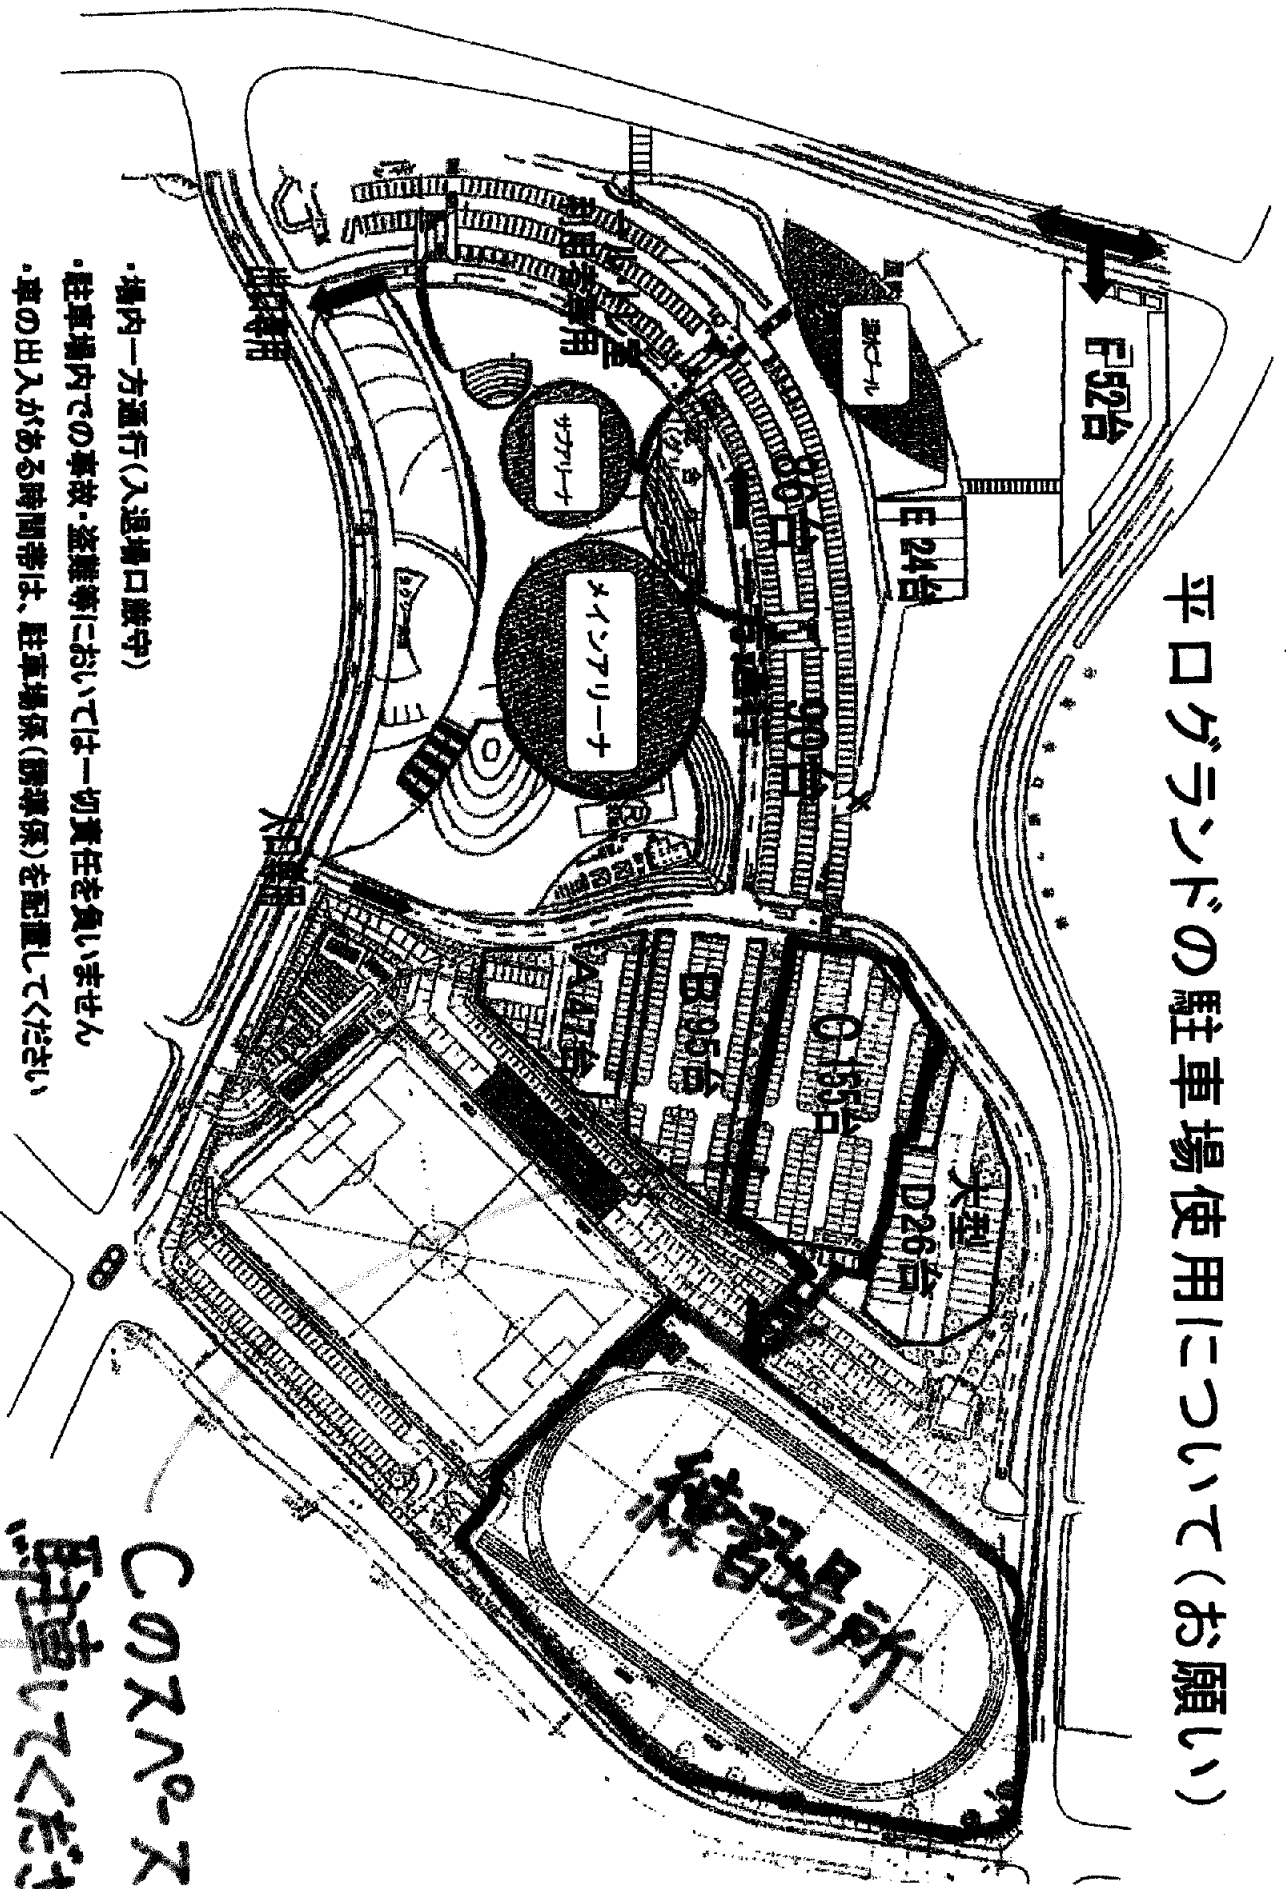

# 平ログラントの駐車場使用について(お願い)

・場内一方通行(入退場口厳守)

・駐車場内での事故・盗難等においては一切責任を負いません

・車の出入がある時間帯は、駐車場係(警備係)を配置してください

このスペースに  
駐車してください。