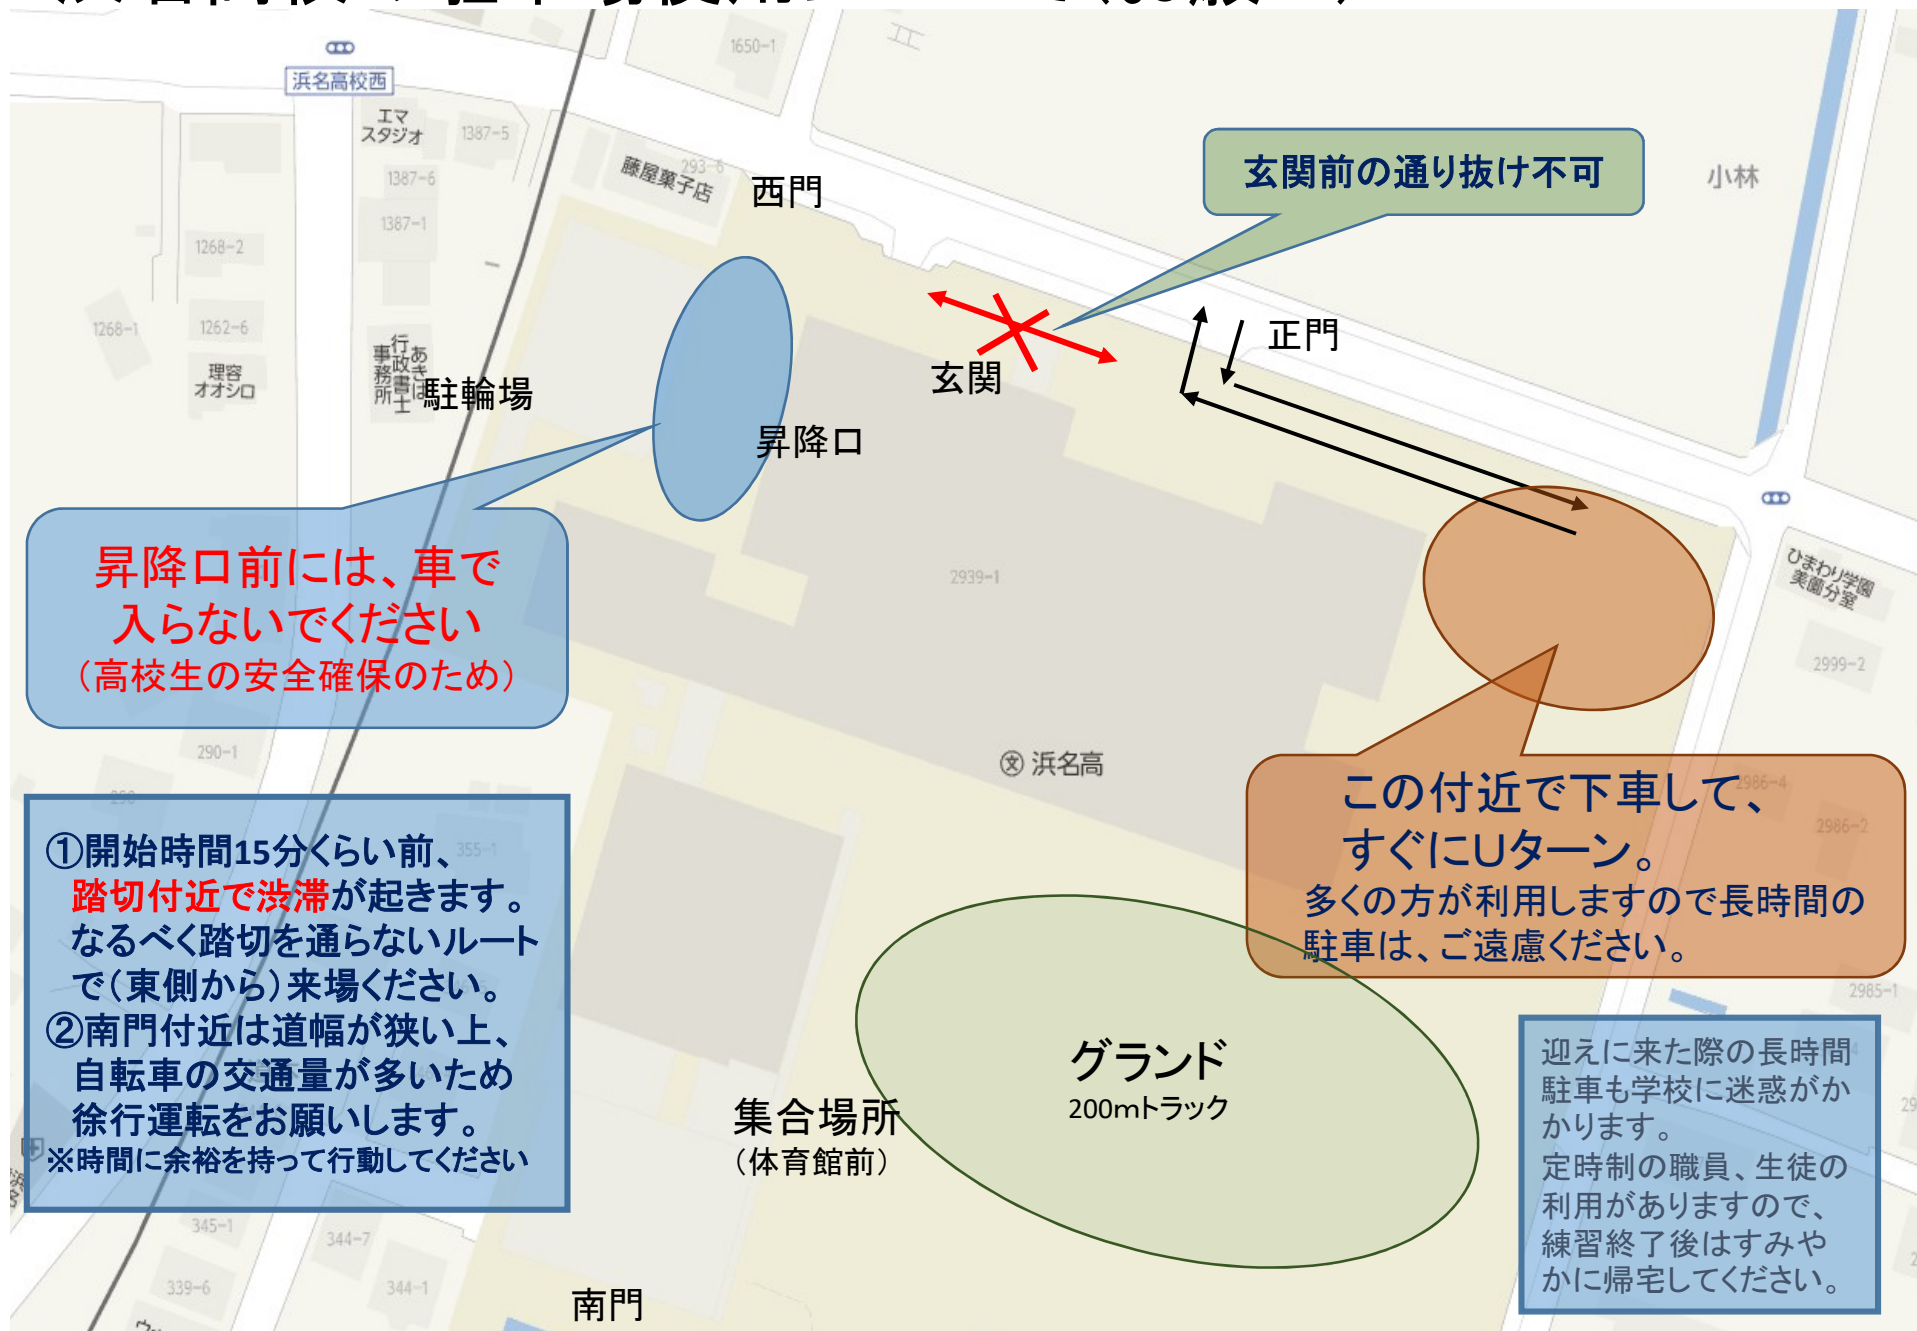

浜名高校の駐車場使用について(お願い)

昇降口前には、車で入らないでください
(高校生の安全確保のため)

玄関前の通り抜け不可

この付近で下車して、すぐにUターン。
多くの方が利用しますので長時間の駐車は、ご遠慮ください。

- ①開始時間15分くらい前、踏切付近で渋滞が起きます。なるべく踏切を通らないルートで(東側から)来場ください。
- ②南門付近は道幅が狭い上、自転車の交通量が多いため徐行運転をお願いします。
※時間に余裕を持って行動してください

迎えに来た際の長時間駐車も学校に迷惑がかかります。定時制の職員、生徒の利用がありますので、練習終了後はすみやかに帰宅してください。

集合場所 (体育館前)
グラウンド
200mトラック