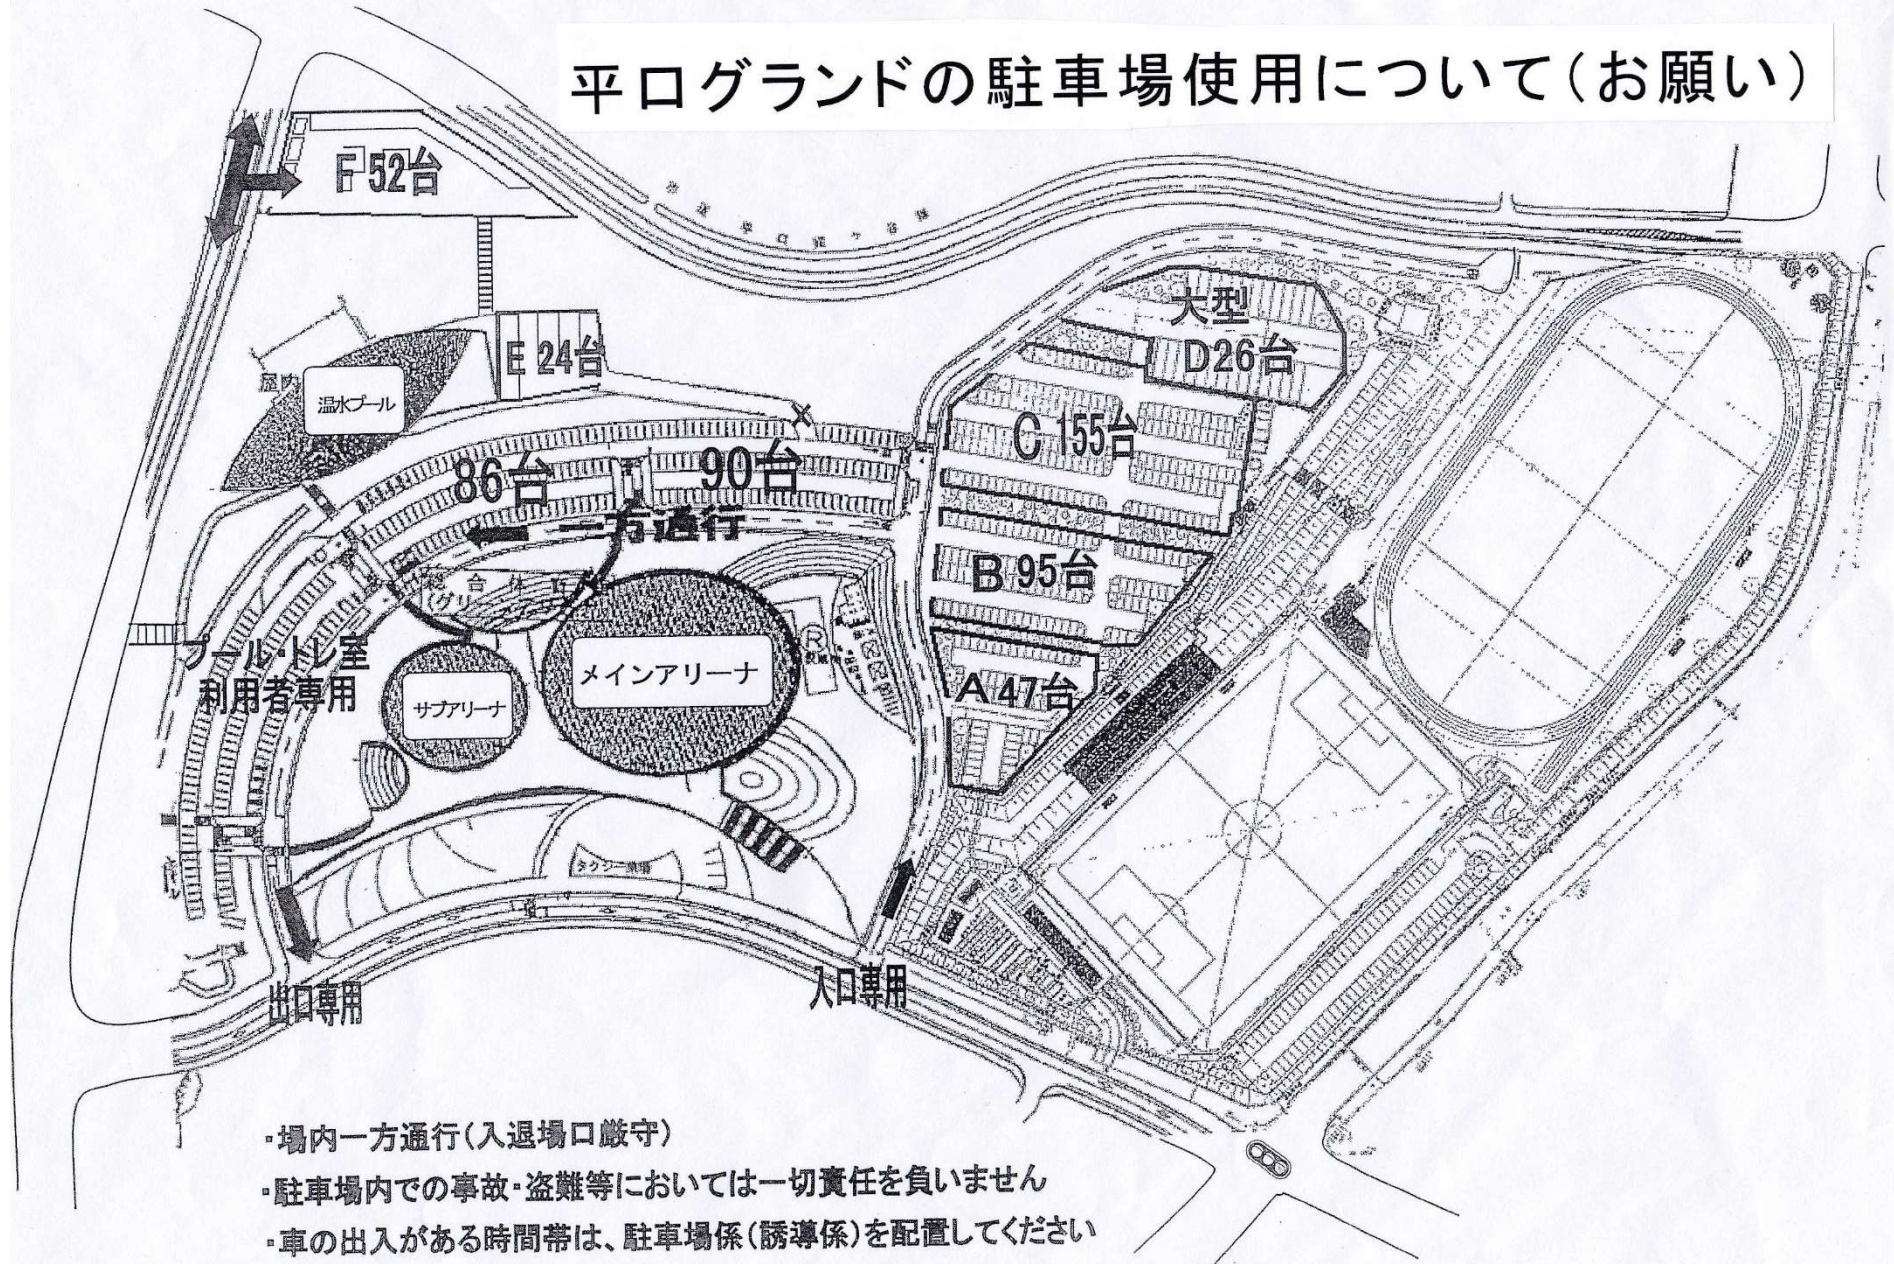

平ログランドの駐車場使用について(お願い)

- ・場内一方通行(入退場口厳守)
- ・駐車場内での事故・盗難等においては一切責任を負いません
- ・車の出入がある時間帯は、駐車場係(誘導係)を配置してください